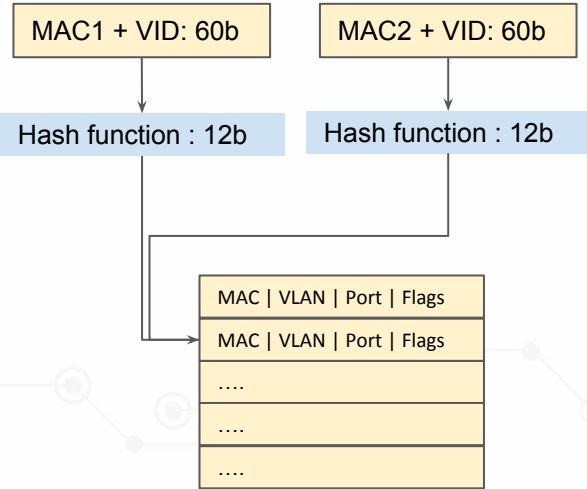

Архитектура коммутаторов доступа/агрегации

Михаил Бурнин
Зам. руководителя отдела “Активного сетевого оборудования и ПО”
по направлению “коммутаторы SNR”

Основные компоненты коммутатора

Защита от микросекундных импульсных помех большой энергии

Стандарты защиты

IEC 61000-4-5:2005

10/700 μ s - 4KV

1.2/50 μ s - 8KV

Архитектура ASIC

TCAM

Packet processing

MAC-address learning and lookup

Unicast

MAC-address learning and lookup

Unicast

Multicast

Packet marked for metering

Metering table

...
CIR Burst C-Action E-action
...

```
access-list 1 permit 192.168.1.0 0.0.0.255
class-map c1
  match access-group 1
policy-map p1
  class c1
    policy 10000 4000 exceed-action drop
```

Metering table

- Поместить в egress pipe
- DROP
- Mirror
- Отправить в CPU

- Vlan filter
- STP
- Flooding
- Port isolation

Egress filter

TX queue

DSCP

COS

Policer