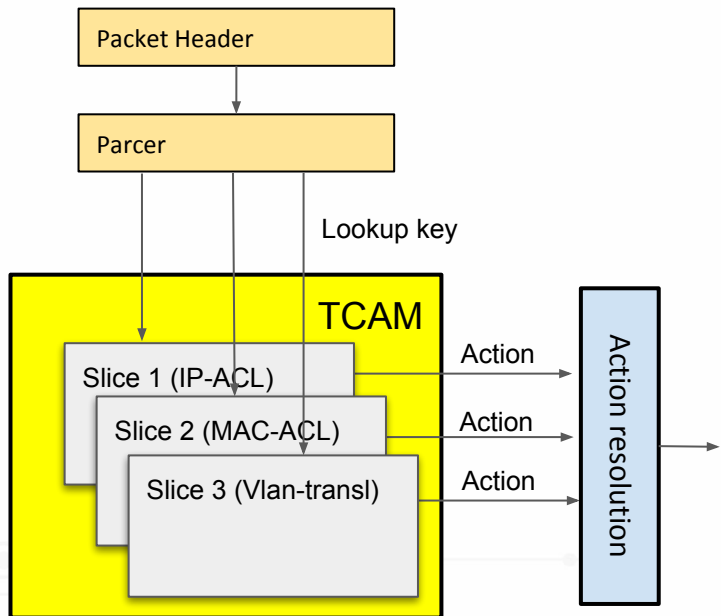

Архитектура коммутаторов доступа/агрегации

Михаил Бурнин
Зам. руководителя отдела “Активного сетевого оборудования и ПО”
по направлению “коммутаторы SNR”

Основные компоненты коммутатора

Защита от микросекундных импульсных помех большой энергии

Стандарты защиты

IEC 61000-4-5:2005

10/700 μ s - 4KV

1.2/50 μ s - 8KV

Архитектура ASIC

TCAM

Packet processing

MAC-address learning and lookup

Unicast

MAC-address learning and lookup

Unicast

Multicast

Packet marked for metering

Metering table

...
CIR Burst C-Action E-action
...

```
access-list 1 permit 192.168.1.0 0.0.0.255
class-map c1
  match access-group 1
policy-map p1
  class c1
    policy 10000 4000 exceed-action drop
```

Metering table

- Поместить в egress pipe
- DROP
- Mirror
- Отправить в CPU

- Vlan filter
- STP
- Flooding
- Port isolation

Egress filter

TX queue

DSCP

COS

Policer