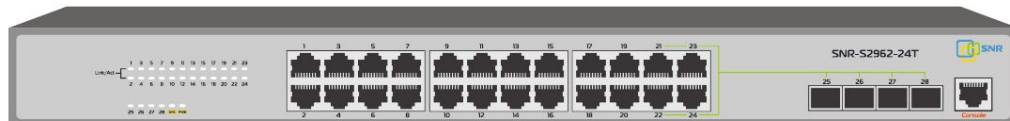

Policy

Port

Internal Priority 1

.....

Internal Priority N

QUEUE 1

QUEUE N

Egress filter

TX queue

Port 1

Port X

Egress filter

TX queue

Weighted Round Robin

Strict Priority

Roadmap SNR 2018

Доступ

SNR-S2962-24T

	SNR-S2962-24T	SNR-S2965-24T	DES-1210-28/ME
Порты	20xFE, 4xGE, 4xGE SFP	20xFE, 4xGE, 4xGE SFP	24xFE, 2xGE Combo, 2xGE SFP
MAC	8000	16000	8000
CPU	500Mhz	700Mhz	400Mhz
Буфер пакетов	512 Kbyte	1,5 Mbyte	384 Kbyte
ACL	1402	2048	512
групп Multicast	512	4000	256