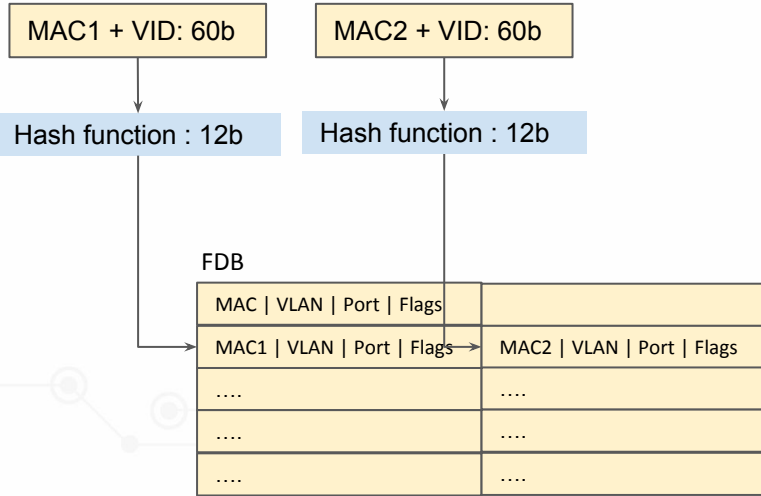

Архитектура коммутаторов доступа/агрегации

Михаил Бурнин
Зам. руководителя отдела “Активного сетевого оборудования и ПО”
по направлению “коммутаторы SNR”

Основные компоненты коммутатора

Защита от микросекундных импульсных помех большой энергии

Стандарты защиты

IEC 61000-4-5:2005

10/700 μ s - 4KV

1.2/50 μ s - 8KV

Архитектура ASIC

TCAM

Packet processing

MAC-address learning and lookup

Unicast

MAC-address learning and lookup

Unicast

Multicast

Packet marked for metering

Metering table

...
CIR Burst C-Action E-action
...

```
access-list 1 permit 192.168.1.0 0.0.0.255
class-map c1
  match access-group 1
policy-map p1
  class c1
    policy 10000 4000 exceed-action drop
```

Metering table

- Поместить в egress pipe
- DROP
- Mirror
- Отправить в CPU

- Vlan filter
- STP
- Flooding
- Port isolation

Egress filter

TX queue

DSCP

COS

Policer