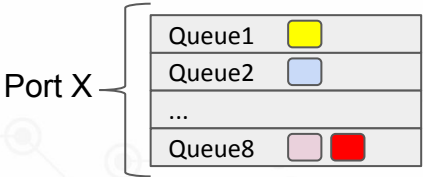

Policy

Port

Internal Priority 1

.....

Internal Priority N

QUEUE 1

QUEUE N

Egress filter

TX queue

Port 1

Port X

Egress filter

TX queue

Weighted Round Robin

Strict Priority

Roadmap SNR 2018

Доступ

SNR-S2962-24T

	SNR-S2962-24T	SNR-S2965-24T	DES-1210-28/ME
Порты	20xFE, 4xGE, 4xGE SFP	20xFE, 4xGE, 4xGE SFP	24xFE, 2xGE Combo, 2xGE SFP
MAC	8000	16000	8000
CPU	500Mhz	700Mhz	400Mhz
Буфер пакетов	512 Kbyte	1,5 Mbyte	384 Kbyte
ACL	1402	2048	512
групп Multicast	512	4000	256