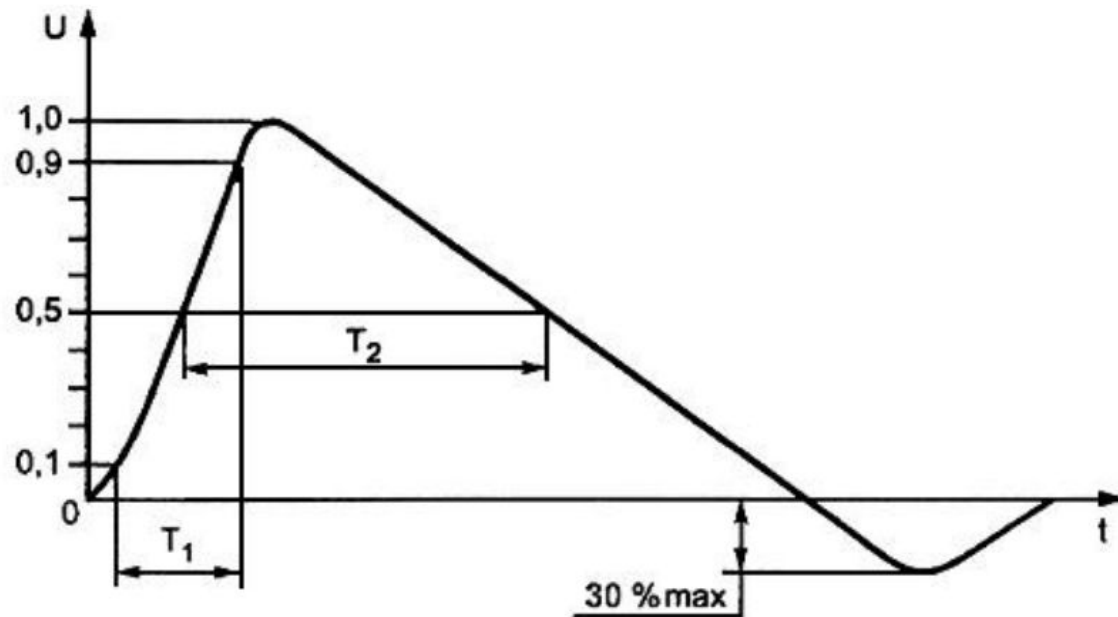

Стандарты защиты

IEC 61000-4-5:2005

10/700 μ s - 4KV

1.2/50 μ s - 8KV

Архитектура ASIC

TCAM

Packet processing

MAC-address learning and lookup