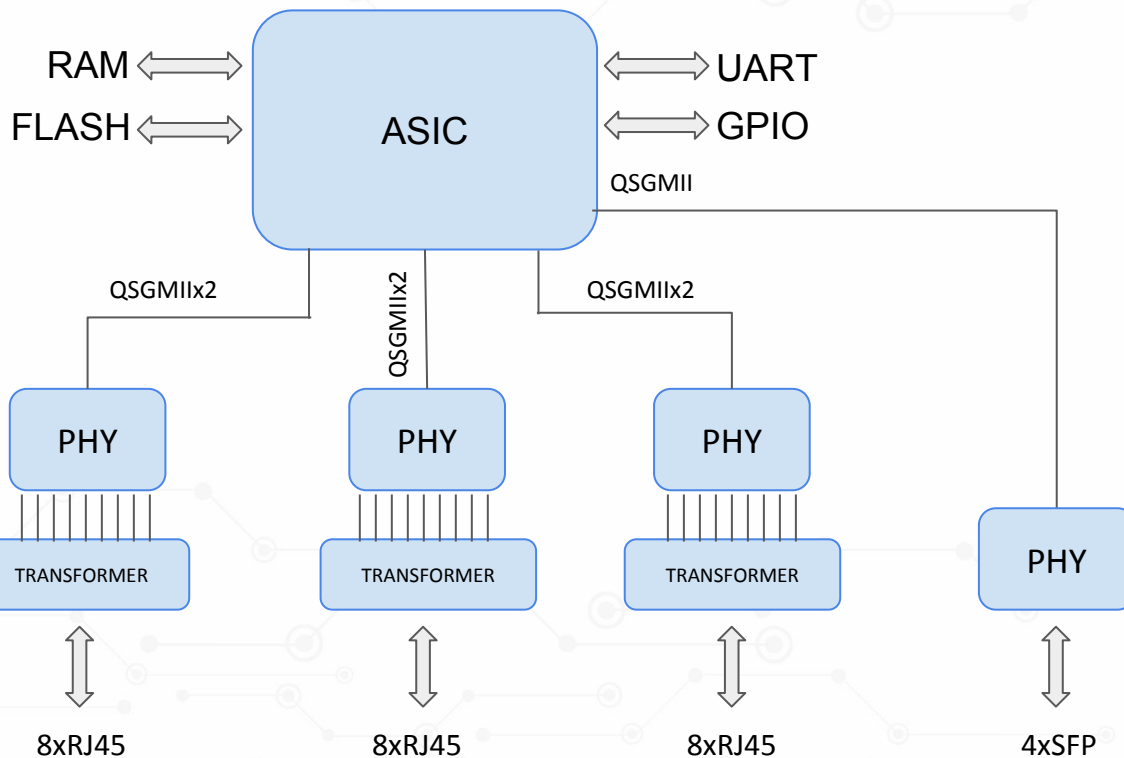

Архитектура коммутаторов доступа/агрегации

Михаил Бурнин
Зам. руководителя отдела “Активного сетевого оборудования и ПО”
по направлению “коммутаторы SNR”

Основные компоненты коммутатора

Защита от микросекундных импульсных помех большой энергии

Стандарты защиты

IEC 61000-4-5:2005

10/700 μ s - 4KV

1.2/50 μ s - 8KV

Архитектура ASIC

TCAM

Packet processing

MAC-address learning and lookup

Unicast

MAC-address learning and lookup

Unicast

Multicast

Packet marked for metering

Metering table

...
CIR Burst C-Action E-action
...

```
access-list 1 permit 192.168.1.0 0.0.0.255
class-map c1
  match access-group 1
policy-map p1
  class c1
    policy 10000 4000 exceed-action drop
```

Metering table

- Поместить в egress pipe
- DROP
- Mirror
- Отправить в CPU

- Vlan filter
- STP
- Flooding
- Port isolation

Egress filter

TX queue

DSCP

COS

Policer