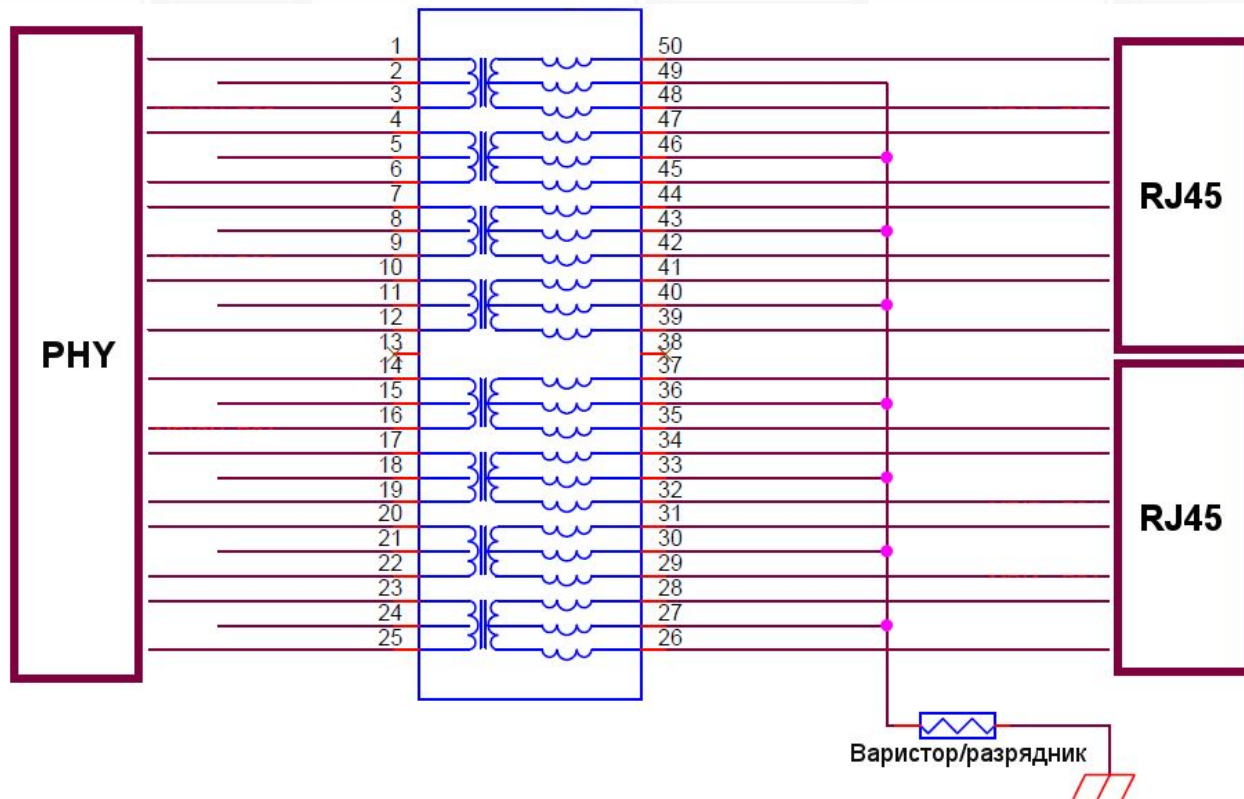

Стандарты защиты

IEC 61000-4-5:2005

10/700 μ s - 4KV

1.2/50 μ s - 8KV

Архитектура ASIC

TCAM

Packet processing

MAC-address learning and lookup