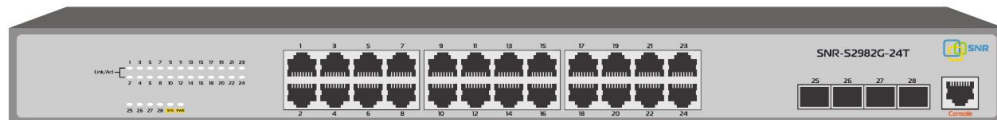

TX queue

Port 1

Port X

Egress filter

TX queue

Weighted Round Robin

Strict Priority

Roadmap SNR 2018

Доступ

SNR-S2962-24T

	SNR-S2962-24T	SNR-S2965-24T	DES-1210-28/ME
Порты	20xFE, 4xGE, 4xGE SFP	20xFE, 4xGE, 4xGE SFP	24xFE, 2xGE Combo, 2xGE SFP
MAC	8000	16000	8000
CPU	500Mhz	700Mhz	400Mhz
Буфер пакетов	512 Kbyte	1,5 Mbyte	384 Kbyte
ACL	1402	2048	512
групп Multicast	512	4000	256

поступление август - сентябрь 2018

Доступ

SNR-S2982G-24T

	SNR-S2982G-24T	SNR-S2985G-24T
Порты	24xGE, 4xGE SFP	24xGE, 4xGE SFP
MAC	8000	16000
CPU	500Mhz	700Mhz
Буфер пакетов	512 Kbyte	1,5 Mbyte
ACL	1402	2048
групп Multicast	512	4000