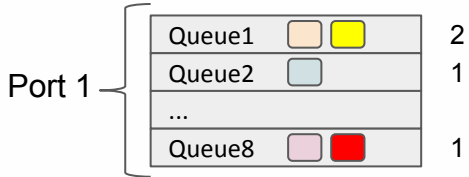

Policy

Port

Internal Priority 1

.....

Internal Priority N

QUEUE 1

QUEUE N

Egress filter

TX queue

Port 1

Port X

Egress filter

TX queue

Weighted Round Robin

Strict Priority

Roadmap SNR 2018

Доступ

SNR-S2962-24T

	SNR-S2962-24T	SNR-S2965-24T	DES-1210-28/ME
Порты	20xFE, 4xGE, 4xGE SFP	20xFE, 4xGE, 4xGE SFP	24xFE, 2xGE Combo, 2xGE SFP
MAC	8000	16000	8000
CPU	500Mhz	700Mhz	400Mhz
Буфер пакетов	512 Kbyte	1,5 Mbyte	384 Kbyte
ACL	1402	2048	512
групп Multicast	512	4000	256